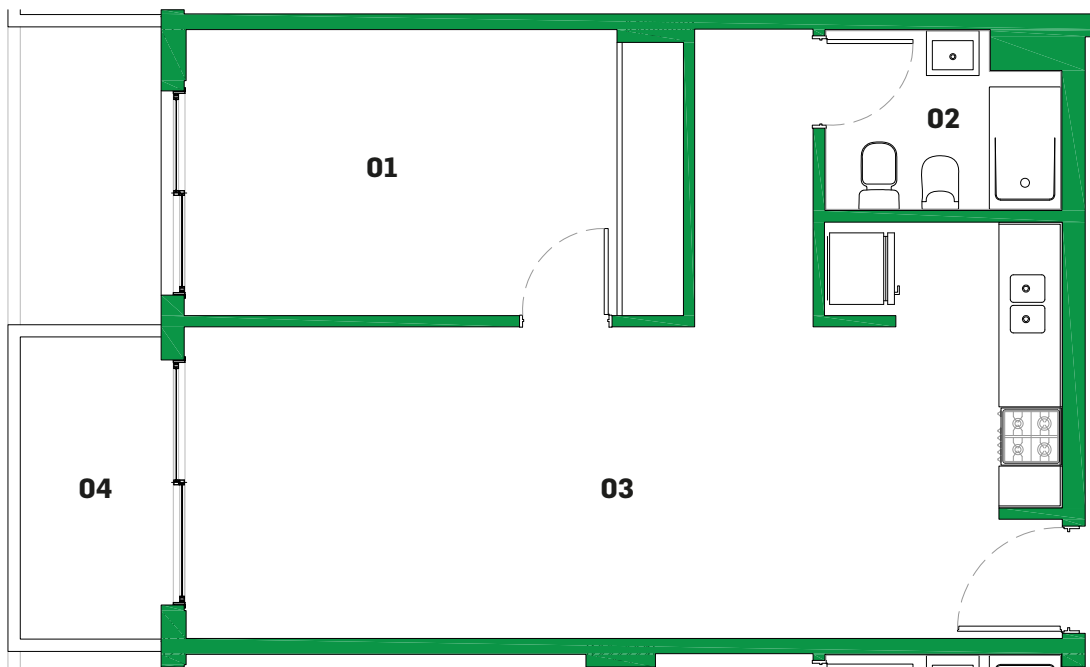

APARTAMENTOS

DEPTO 202

2 AMBIENTES

Referencias

01 Dormitorio 4.20 x 2.80 m

02 Baño 2.30 x 1.75 m

03 Estar - Comedor - Cocina 8.60 x 3.05 / 4.00 m

04 Balcón 1.40 x 2.95 m

Nota

Las medidas definitivas surgirán del plano de subdivisión en propiedad horizontal Ley 13.512

PURA VIDA Camarones 5030 - Ciudad Autónoma de Buenos Aires

Teléfonos y WhatsApp: +54 9 11 6539-6666 +54 9 11 4198-9500