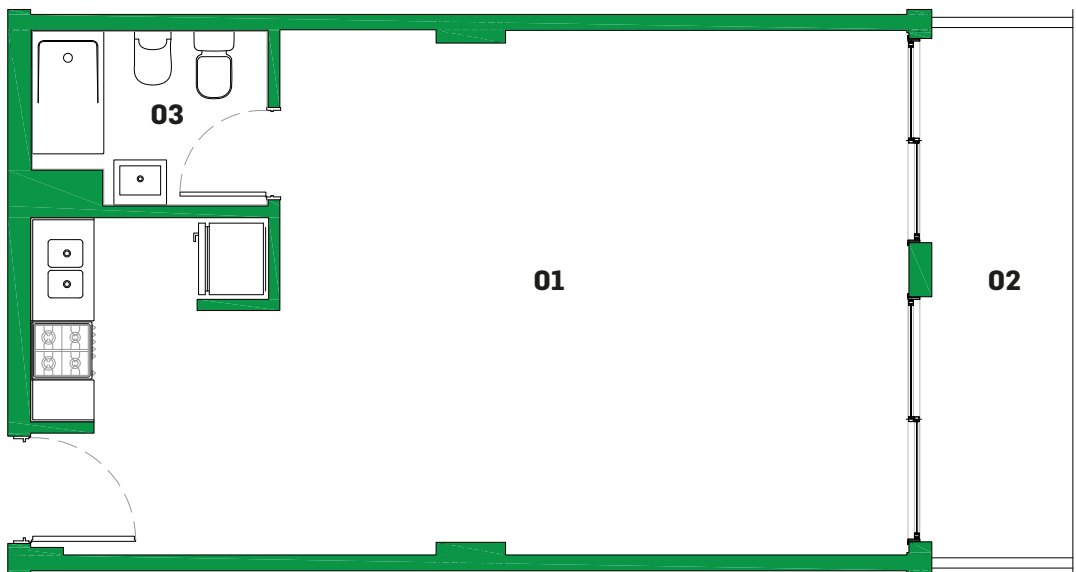

APARTAMENTOS

DEPTO 108

1 AMBIENTE DIVISIBLE

Referencias

01 Dormitorio - Estar - Comedor - Cocina 8.60 x 5.15 / 3.45 m

02 Balcón 1.40 x 5.20 m

04 Baño 2.30 x 1.70 m

Nota

Las medidas definitivas surgirán del plano
de subdivisión en propiedad horizontal
Ley 13.512

PURA VIDA Camarones 5030 - Ciudad Autónoma de Buenos Aires

Teléfonos y WhatsApp: +54 9 11 6539-6666 +54 9 11 4198-9500