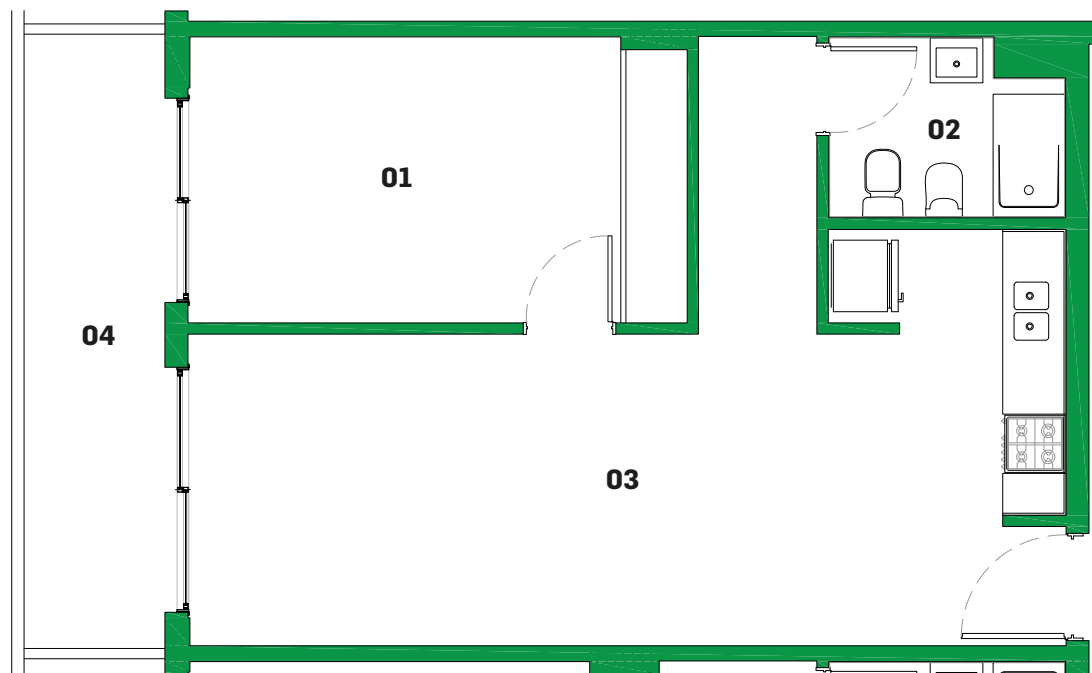

APARTAMENTOS

DEPTO 102

2 AMBIENTES

Referencias

01 Dormitorio 4.20 x 2.80 m

02 Baño 2.30 x 1.75 m

03 Estar - Comedor - Cocina 8.60 x 3.05 / 4.00 m

04 Balcón 1.40 x 6.05 m

Nota

Las medidas definitivas surgirán del plano de subdivisión en propiedad horizontal Ley 13.512

PURA VIDA Camarones 5030 - Ciudad Autónoma de Buenos Aires

Teléfonos y WhatsApp: +54 9 11 6539-6666 +54 9 11 4198-9500